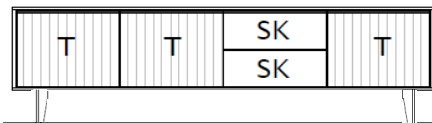

- 3 Türen
- 2 Schubkästen
- 5 Aluminiumgriffeisten, Schieferschwarz

B / H / T: ca. 183 / 41 / 50 cm

670100

Preisgruppe 1

Preisgruppe 2

Lowboard, 2 Raster, auf Metallfüßen

- 3 Türen
- 2 Schubkästen
- 5 Aluminiumgriffeisten, Schieferschwarz