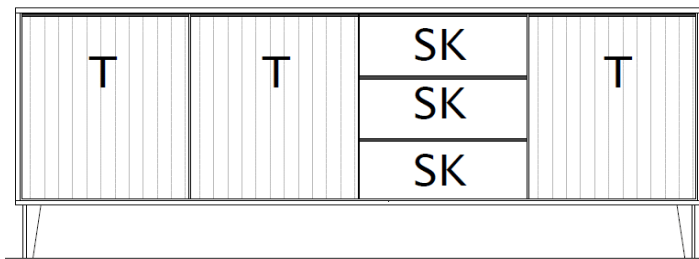

Kombinationen

Set 67 0005

B / H / T: ca. 183 / 170 / 40

Wohnwand - bestehend aus Typen (von links nach rechts):

1 x 670204 ... Sideboard, 3 Raster, auf Metallfüßen

1 x 670950 ... Wandboard

Zubehör

1. Beleuchtungen allgemein

a) LED Controller

inkl. Funkfernbedienung

22-89 á

b) LED Beleuchtung, 2er Set,

für Type 670950

22-60 á

	Set 670005 F / Fußgleiter	Set 670005 K / Metallfuß
Preisgruppe 1		
Preisgruppe 2		
Frontausführung	Korporausführung: Deckenboden / Außenseiten	
Preisgruppe 1		
Asteiche massiv geölt	Schiefer Schwarz lackiert / Asteiche FU * Metallfüße Schiefer Schwarz * Griffe Schiefer Schwarz	.. - 08
Preisgruppe 2		
Nußbaum massiv geölt	Schiefer Schwarz lackiert / Nußbaum FU * Metallfüße Schiefer Schwarz * Griffe Schiefer Schwarz	.. - 07