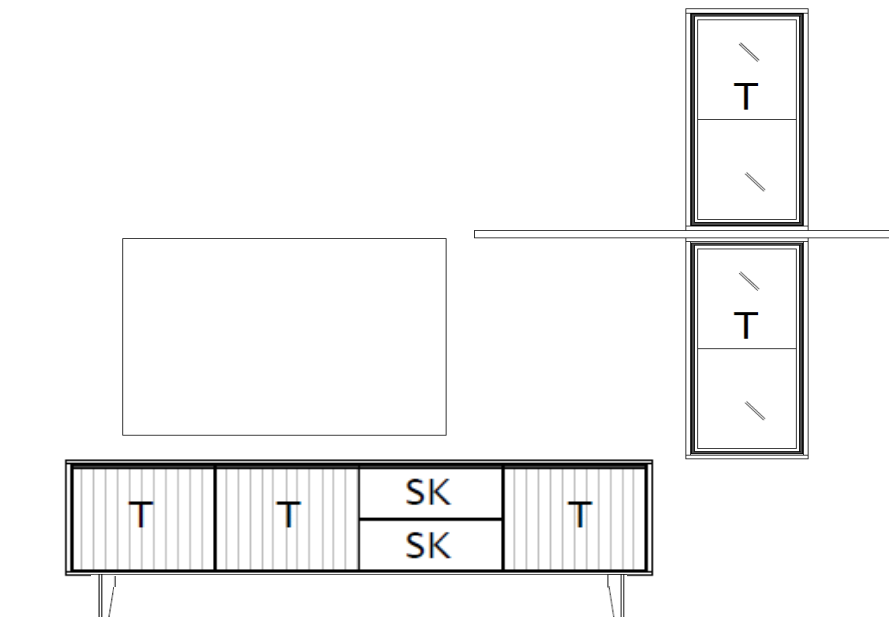

Kombinationen

Set 67 0007

B / H / T: ca. 258 / 170 / 50

Wohnwand - bestehend aus Typen (von links nach rechts):

- 1 x 670200 ... Lowboard, 2 Raster, auf Metallfüßen
- 2 x 670904 ... Hängevitrine
- 1 x 670962 ... Wandboard

Zubehör

1. Beleuchtungen allgemein

- a) **LED Controller**
  inkl. Funkfernbedienung
  22-89 á
- b) **LED Beleuchtung, 2er Set,**
  für Type 670904
  2x 22-35 á

	Set 670007 F / Fußgleiter	Set 670007 K / Metallfuß
Preisgruppe 1		
Preisgruppe 2		
Frontausführung	Korporausführung: Deckenboden / Außenseiten	
Preisgruppe1		
Asteiche massiv geölt	Schiefer Schwarz lackiert / Asteiche FU * Metallfüße Schiefer Schwarz * Griffe Schiefer Schwarz	.. - 08
Preisgruppe2		
Nußbaum massiv geölt	Schiefer Schwarz lackiert / Nußbaum FU * Metallfüße Schiefer Schwarz * Griffe Schiefer Schwarz	.. - 07