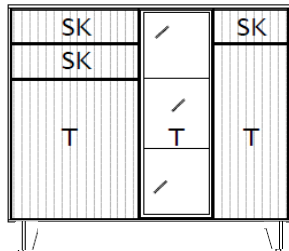

B / H / T: ca. 133 / 110 / 40 cm

Zubehör

1. Beleuchtungen

- a) **LED Controller**
inkl. Funkfernbedienung
22-89 á
- b) **LED Beleuchtung**,
für Vitrinenfächer
22-36 á

Preisgruppe 1

Preisgruppe 2

670109

Highboard, 6 Raster, auf Metallfüßen
optional mit indirekter LED-Beleuchtung im Vitrinenfach
(1 x 22-89, 1 x 22-36)
3 Schubkästen
2 Türen
1 Vitrinentür mit Aluminiumrahmen, Schieferschwartz
5 Aluminiumgriffeleisten, Schieferschwartz