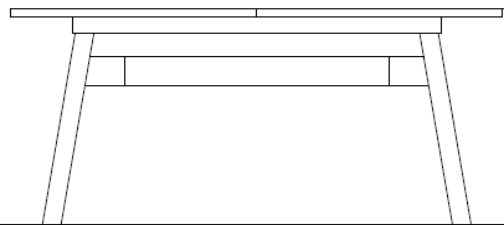

Esstisch mit Metallgestell,

- optional mit Einlegeplatte Type 670756
- Tischplatte Nußbaum Furnier
- Metallgestell Schieferschwartz

B / H / T: ca. 160 / 75 / 90 cm

	Preisgruppe 1	Preisgruppe 2	
670755			

Einlegeplatte für Esstisch (Type 670755)

B / H / T: ca. 45 / 3 / 90 cm

	Preisgruppe 1	Preisgruppe 2	
670756			

Frontausführung	KorpUSAusführung: Deckenboden / Außenseiten	
Preisgruppe1		
Asteiche massiv geölt	Schiefer Schwarz lackiert / Asteiche FU * Metallfüße Schiefer Schwarz * Griffe Schiefer Schwarz	.. - 08
Preisgruppe2		
Nußbaum massiv geölt	Schiefer Schwarz lackiert / Nußbaum FU * Metallfüße Schiefer Schwarz * Griffe Schiefer Schwarz	.. - 07