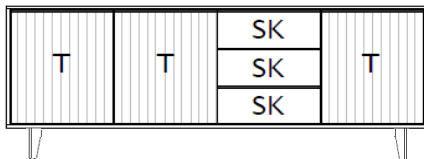

Sideboard, 3 Raster, auf Metallfüßen

3 Türen
3 Schubkästen
6 Aluminiumgriffeisten, Schieferschwarz

B / H / T: ca. 183 / 71 / 40 cm

670204

Preisgruppe 1

Preisgruppe 2