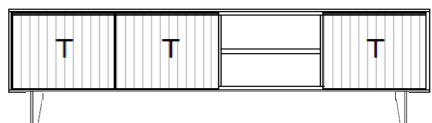

Lowboard, 2 Raster, auf Metallfüßen

- optional mit Beleuchtung in den Fächern (1x 22-89, 1x 22-54)
- 3 Türen
- 2 Fächer
- 3 Aluminiumgriffeisten, Schieferschwarz

B / H / T: ca. 183 / 54 / 50 cm

670201

Preisgruppe 1

Preisgruppe 2

Frontausführung

KorpUSAusführung: Deckenboden / Außenseiten

Preisgruppe1

Asteiche massiv geölt

Schiefer Schwarz lackiert / Asteiche FU
* Metallfüße Schiefer Schwarz
* Griffe Schiefer Schwarz

.. - 08

Preisgruppe2

Nußbaum massiv geölt

Schiefer Schwarz lackiert / Nußbaum FU
* Metallfüße Schiefer Schwarz
* Griffe Schiefer Schwarz

.. - 07