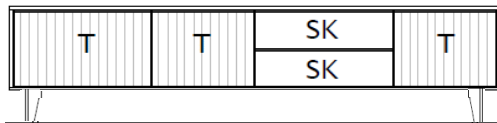

Lowboard, 2 Raster, auf Metallfüßen

- 3 Türen
- 2 Schubkästen
- 5 Aluminiumgriffeleisten, Schieferschwarz

B / H / T: ca. 213 / 54 / 50 cm

670202

Preisgruppe 1

Preisgruppe 2