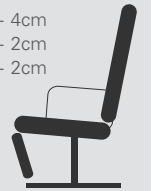

Bezug:
31 Longlife Soft lava

mit System

3 Größen x 2 Ausführungen x 4 Untergestelle
= 24 Variationen

Finden sie Ihren EasySwing	Small	Medium	Large
Manuell Rücken mit Gasdruck getrennte Verstellung	Variante 35	Variante 36	Variante 37
Elektrisch (mit Akku) getrennte Verstellung mit 2 Elektromotoren, serienmäßig mit Akku	Variante 45	Variante 46	Variante 47
Breite / Tiefe / Höhe in cm: Sitzhöhe in cm: Sitztiefe in cm:	83 / 83 / 109 44 52	83 / 85 / 111 46 54	83 / 87 / 115 50 56

SMALL

Sitzhöhe: - 2cm
Sitztiefe: - 2cm
Fußstütze: - 2cm

MEDIUM

LARGE

Sitzhöhe: + 4cm
Sitztiefe: + 2cm
Fußstütze: + 2cm

Jeder Sessel ist mit 4 unterschiedlichen Untergestell-Tellern lieferbar:

A: Holzteller – **H:** Edelstahlteller –
R: bezogener Teller – **N:** Teller in Edelstahl-Optik

im Neigungswinkel verstellbare Kopfstütze