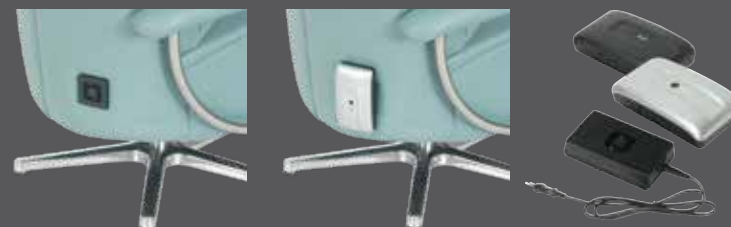

- ◆ Verstellung manuell:
 - Rücken mit Gasdruckfeder durch seitlichen Hebel
 - Einstufige, manuelle Fußteilverstellung
 - manuelle Kopfteilverstellung
- oder
- ◆ Verstellung mit 3 Motoren:
 - elektrische Fußteilverstellung
 - elektrische Rückenverstellung
 - elektrische Kopfteilverstellung
- oder
- ◆ Verstellung mit 4 Motoren:
 - elektrische Fußteilverstellung
 - elektrische Rückenverstellung
 - elektrische Kopfteilverstellung
 - elektrische Aufstehhilfe
- ◆ Höhenverstellung mit Gasdruckfeder (Sitzhöhe 44 cm - 50 cm)
- ◆ 360° drehbar
- ◆ Sessel mit Sternfuß (Metall) in den Ausführungen
 - verchromt
 - Edelstahloptik
 - pulverbeschichtet anthrazit
 - pulverbeschichtet chianti
 - pulverbeschichtet platin
- ◆ Sessel mit rundem Teller (Metall) in den Ausführungen
 - verchromt
 - Edelstahloptik
- ◆ zusätzliche Ausstattung:
 - Akku-Betrieb
 - Lendenstütze
 - runder oder eckiger Tisch links (von vorne gesehen)

cosyform[®]
2.0 **7500**

mit außenliegendem Akku 0920 möglich

- Akku in Silber oder Anthrazit erhältlich
- einfache Handhabung durch eine Steckverbindung
- ein zweiter Akku kann nachbestellt werden
- kleine, leicht zu bedienende Ladestation