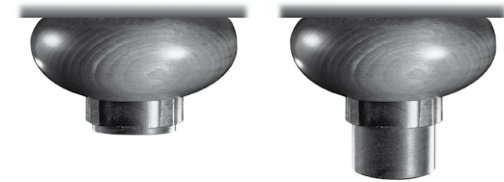

Wählen Sie Ihr Modell

gesteppter
Rücken

glatter
Rücken

Ausführung
Holzfuß „D“

6051

6061

Ausführung
Holzchatose „A“

6054

6064

Alle Varianten mit
Schafschurwollab-
deckung

höhenverstellbarer Fuß

bis zu 2,5 cm verstellbare Sitzhöhe
mittels mechanischen Verstellfuß.
(nicht möglich bei den Varianten
26, 25, 01)

Zusatzausstattungen