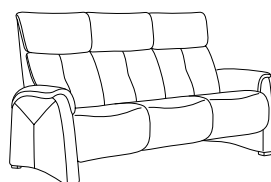

**72**  
B/T/H: 206/100/104

bei der Variante 72 ist die Rückenlehne zum Tisch nach vorne und das geteilte Rückenelement nach hinten klappbar.

Rückenverstellung mit Gasdruckfeder  
Kopfteil im Neigungswinkel stufenlos verstellbar

## fester Sitz - hoher Rücken

**12**  
B/T/H: 201/86/104

**10**  
B/T/H: 144/86/104

**04**  
B/T/H: 76/86/104

## Hocker

**01**  
B/T/H: 78/58/42

- für Streifen- Karo-, Mohair- und Rapportstoffe nicht geeignet
- besonders geeignet für kleinere Personen, da dieses Modell eine geringere Sitzhöhe und Sitztiefe besitzt. Unter 4978 ist dieses Modell auch als MAXI-Variante erhältlich:
  - Mini 4878:
    - Sitzhöhe: 42 cm
    - Sitztiefe: 45 cm
  - Maxi 4978:
    - Sitzhöhe: 44 cm
    - Sitztiefe: 50 cm
- passender Cumuly-Sessel 7878
- passender Zerostress-Sessel 7037
- passender Cumuly-Flex-Sessel mit Aufstehhilfe 7239
- passende Beistelltische 0842 und 0870 für Trapezsofa (s. Tischregister)
- iWizz ist bei den Varianten 75 und 72 möglich