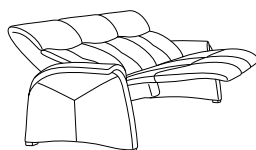

Typenplan 4878

mit Cumuly-Funktion und hohem Rücken

"S" = manuell

82
B/T/H: 201/86/104

"S" = manuell
"E" = elektrisch