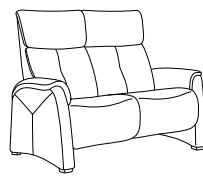

**72**  
B/T/H: 206/100/104

bei der Variante 72 ist die Rückenlehne zum Tisch nach vorne und das geteilte Rückenelement nach hinten klappbar.

Rückenverstellung mit Gasdruckfeder  
Kopfteil im Neigungswinkel stufenlos verstellbar

## fester Sitz - hoher Rücken

**12**  
B/T/H: 201/86/104

**10**  
B/T/H: 144/86/104

**04**  
B/T/H: 76/86/104

## Hocker

**01**  
B/T/H: 78/58/42

- für Streifen- Karo-, Mohair- und Rapportstoffe nicht geeignet
- besonders geeignet für kleinere Personen, da dieses Modell eine geringere Sitzhöhe und Sitztiefe besitzt. Unter 4978 ist dieses Modell auch als MAXI-Variante erhältlich:
  - Mini 4878:
    - Sitzhöhe: 42 cm
    - Sitztiefe: 45 cm
  - Maxi 4978:
    - Sitzhöhe: 44 cm
    - Sitztiefe: 50 cm
- passender Cumuly-Sessel 7878
- passender Zerostress-Sessel 7037
- passender Cumuly-Flex-Sessel mit Aufstehhilfe 7239
- passende Beistelltische 0842 und 0870 für Trapezsofa (s. Tischregister)
- iWizz ist bei den Varianten 75 und 72 möglich