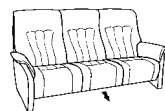

Variante 80
 mit Cumuly-Funktion

Typenplan 4213

Sofas mit Cumuly-Funktion

82
B/T/H: 211/90/107

81
B/T/H: 174/90/107

80
B/T/H: 154/90/107

Sofas fester Sitz

12
B/T/H: 211/90/107

11
B/T/H: 174/90/107

10
B/T/H: 154/90/107

Trapezsofa mit Cumuly-Funktion und Ablage

73
B/T/H: 234/104/107

manuell oder elektrisch

Hocker

01
B/T/H: 68/53/40

Vorziehcouch

manuell

90
B/T/H: 223/90/107

- für Streifen-, Karo-, Mohair- und Rapportstoffe nicht geeignet
- passende Trapeztische 0842 und 0870 (s. Tischregister)
- passender Cumuly-Sessel 7213 und 7233
- passender Cumuly-Sessel mit Aufstehhilfe 7214 (außenliegender Akku 0920 möglich)