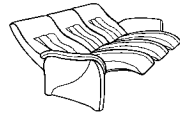

Zusammenstellung:
 Sessel 7233 / 12 / 80
 Bezug:
 24 Longlife alge

CUMULY

4213

Variante 73 mit Cumuly-Funktion in den Außensitzen, abklappbare Rückenlehne mit Ablagetisch im mittleren Rückenelement. Bei ausgeklappter Ablage kann die verbleibende Rückenlehne nach hinten umgeklappt werden!

Variante 80
 mit Cumuly-Funktion

Typenplan 4213

Sofas mit Cumuly-Funktion

82
B/T/H: 211/90/107

81
B/T/H: 174/90/107

80
B/T/H: 154/90/107

Sofas fester Sitz

12
B/T/H: 211/90/107