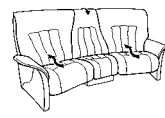

Zusammenstellung:
 Sessel 7233 / 12 / 80
 Bezug:
 24 Longlife alge

CUMULY

4213

Variante 73 mit Cumuly-Funktion in den Außensitzen, abklappbare Rückenlehne mit Ablagetisch im mittleren Rückenelement. Bei ausgeklappter Ablage kann die verbleibende Rückenlehne nach hinten umgeklappt werden!

Variante 80
 mit Cumuly-Funktion

Typenplan 4213

Sofas mit Cumuly-Funktion

82
B/T/H: 211/90/107

81
B/T/H: 174/90/107

80
B/T/H: 154/90/107

Sofas fester Sitz

12
B/T/H: 211/90/107

11
B/T/H: 174/90/107

10
B/T/H: 154/90/107

Trapezsofa mit Cumuly-Funktion und Ablage

73
B/T/H: 234/104/107

manuell oder elektrisch

Hocker

01
B/T/H: 68/53/40

Vorziehcouch