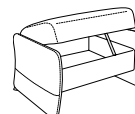

bei ausgeklappter Ablage kann die verbleibende Rückenlehne separat nach hinten umgeklappt werden

- für Streifen-, Karo-, Mohair- und Rapportstoffe nicht geeignet
- erhältlich in drei verschiedenen Fussvarianten:
 - Kunststoffgleiter
 - Holz-FüÙe
 - Alu-FüÙe
- Die Varianten 82, 81, 80, 76 und 73 sind mit einer stufenlos verstellbaren Nackenstütze ausgestattet
- passender Cumuly 7006
- passende Trapez-tische 0842 und 0870 (s. Tischregister)
- iWizz ist bei den Varianten 76 und 73 möglich

Vorziehcouch

90

B/T/H: 219/91/104

Sessel - fester Sitz hoher Rücken

04

B/T/H: 80/91/104

Sessel - fester Sitz niedriger Rücken

32

B/T/H: 80/90/93

Hocker

01

B/T/H: 68/53/40

Rücken

Sitz wahlweise in

Verarbeitung

Rückenspannteil „echt“