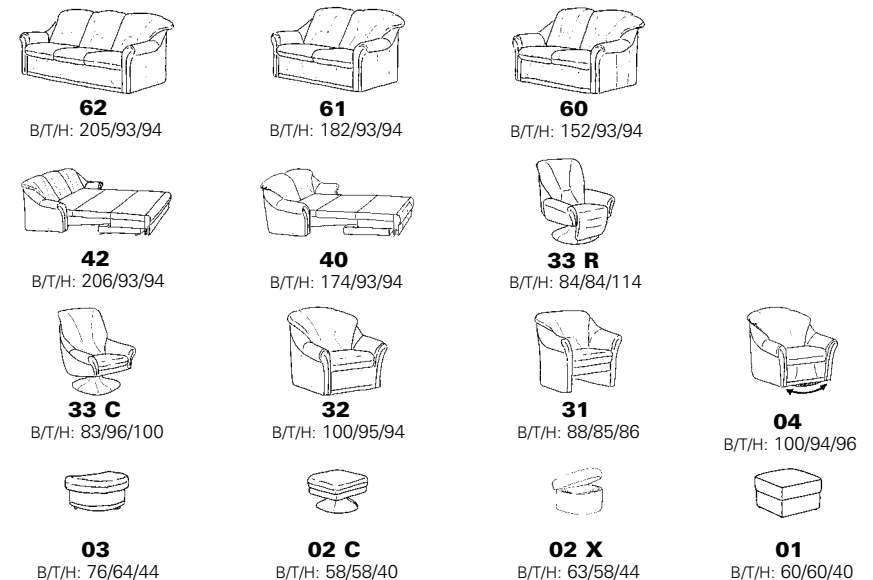

Zusammenstellung:
 87 / 79 / 08 / 58 / Sessel 31 / Hocker 01
 Bezug:
 31 Longlife Soft jasmin

PLANOPOLY¹

1813

Wellness-Sessel 33 R

Sessel 32

Eckteil 76
 mit Pendolinbeschlag

Eck-elemente

Abschlusssteile ohne Funktion

runde Abschlusssteile

Abschlusssteile mit Betten

Abschlusssteile mit Vorziehcouch

Sitzen - Liegen - Entspannen

Abschlusssteile mit Stauraum

Sofa - Sessel - Hocker

Zwischenelemente

82 cm = Variante 35
77 cm = Variante 11
72 cm = Variante 10
67 cm = Variante 09
62 cm = Variante 08
57 cm = Variante 36
52 cm = Variante 07
47 cm = Variante 06
42 cm = Variante 28