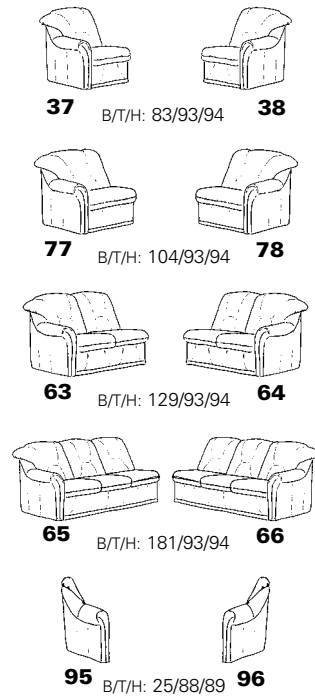

Zusammenstellung:
 87 / 79 / 08 / 58 / Sessel 31 / Hocker 01
 Bezug:
 31 Longlife Soft jasmin

PLANOPOLY¹

1813

Wellness-Sessel 33 R

Sessel 32

Eckteil 76
 mit Pendolinbeschlag

Eck-elemente

Abschlusssteile ohne Funktion

runde Abschlusssteile

Abschlusssteile mit Betten

Abschlusssteile mit Vorziehcouch

Sitzen - Liegen - Entspannen

Abschlusssteile mit Stauraum

Sofa - Sessel - Hocker

Zwischenelemente

82 cm = Variante 35
77 cm = Variante 11
72 cm = Variante 10
67 cm = Variante 09
62 cm = Variante 08
57 cm = Variante 36
52 cm = Variante 07
47 cm = Variante 06
42 cm = Variante 28