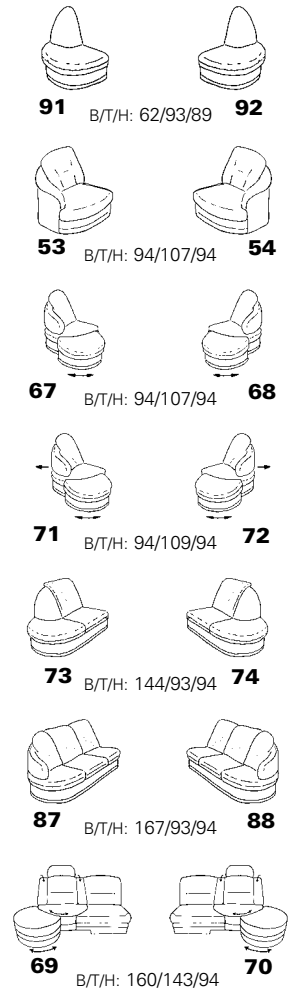

Zusammenstellung:
 87 / 79 / 08 / 58 / Sessel 31 / Hocker 01
 Bezug:
 31 Longlife Soft jasmin

PLANOPOLY¹

1813

Wellness-Sessel 33 R

Sessel 32

Eckteil 76
 mit Pendolinbeschlag

Eck-elemente

Abschlusssteile ohne Funktion

runde Abschlusssteile

Abschlusssteile mit Betten

Abschlusssteile mit Vorziehcouch

Sitzen - Liegen - Entspannen

Abschlusssteile mit Stauraum

Sofa - Sessel - Hocker

Zwischenelemente

82 cm = Variante 35
77 cm = Variante 11
72 cm = Variante 10
67 cm = Variante 09
62 cm = Variante 08
57 cm = Variante 36
52 cm = Variante 07
47 cm = Variante 06
42 cm = Variante 28