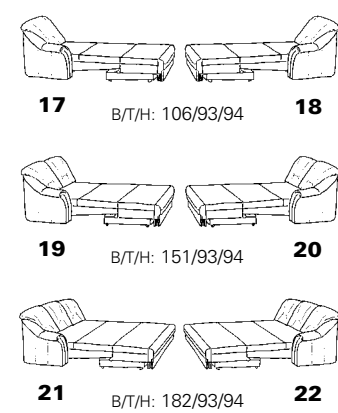

Zusammenstellung:
 87 / 79 / 08 / 58 / Sessel 31 / Hocker 01
 Bezug:
 31 Longlife Soft jasmin

PLANOPOLY¹

1813

Wellness-Sessel 33 R

Sessel 32

Eckteil 76
 mit Pendolinbeschlag

Eck-elemente

Abschlusssteile ohne Funktion

runde Abschlusssteile

Abschlusssteile mit Betten

Abschlusssteile mit Vorziehcouch

Sitzen - Liegen - Entspannen

Abschlusssteile mit Stauraum

Sofa - Sessel - Hocker

Zwischenelemente

82 cm = Variante 35
77 cm = Variante 11
72 cm = Variante 10
67 cm = Variante 09
62 cm = Variante 08
57 cm = Variante 36
52 cm = Variante 07
47 cm = Variante 06
42 cm = Variante 28