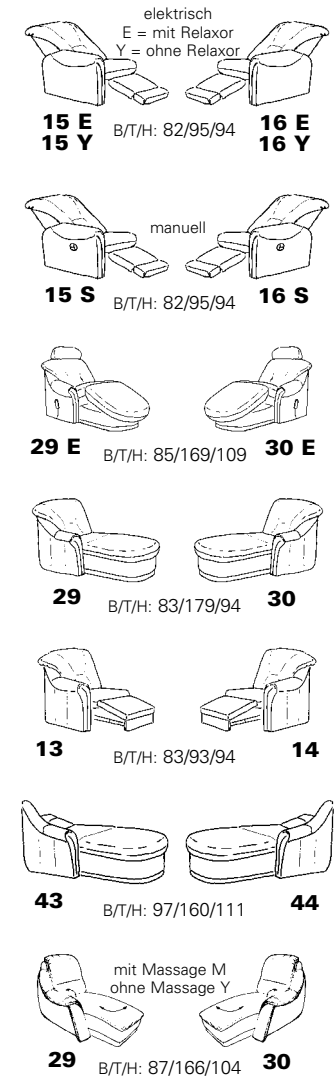

Zusammenstellung:
 87 / 79 / 08 / 58 / Sessel 31 / Hocker 01
 Bezug:
 31 Longlife Soft jasmin

PLANOPOLY¹

1813

Wellness-Sessel 33 R

Sessel 32

Eckteil 76
 mit Pendolinbeschlag

Eck-elemente

Abschlusssteile ohne Funktion

runde Abschlusssteile

Abschlusssteile mit Betten

Abschlusssteile mit Vorziehcouch

Sitzen - Liegen - Entspannen

Abschlusssteile mit Stauraum

Sofa - Sessel - Hocker

Zwischenelemente

82 cm = Variante 35
77 cm = Variante 11
72 cm = Variante 10
67 cm = Variante 09
62 cm = Variante 08
57 cm = Variante 36
52 cm = Variante 07
47 cm = Variante 06
42 cm = Variante 28