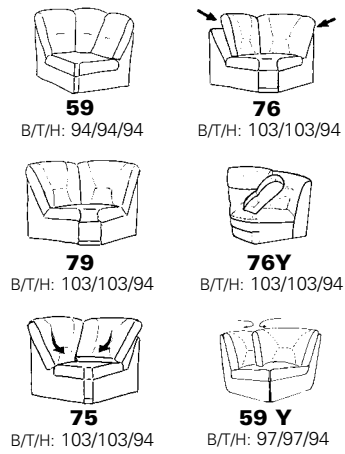

Zusammenstellung:
 87 / 79 / 08 / 58 / Sessel 31 / Hocker 01
 Bezug:
 31 Longlife Soft jasmin

PLANOPOLY¹

1813

Wellness-Sessel 33 R

Sessel 32

Eckteil 76
 mit Pendolinbeschlag

Eck-elemente

Abschlusssteile ohne Funktion

runde Abschlusssteile

Abschlusssteile mit Betten

Abschlusssteile mit Vorziehcouch

Sitzen - Liegen - Entspannen

Abschlusssteile mit Stauraum

Sofa - Sessel - Hocker

Zwischenelemente

82 cm = Variante 35
77 cm = Variante 11
72 cm = Variante 10
67 cm = Variante 09
62 cm = Variante 08
57 cm = Variante 36
52 cm = Variante 07
47 cm = Variante 06
42 cm = Variante 28