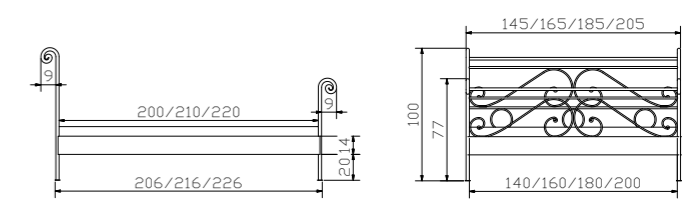

ROMANTIC

Cura	Nachttisch	table de nuit	bedside table	Dimension cm 42/37/50
-------------	------------	---------------	---------------	---------------------------------

Cerete	Bett Breiten Längen	lit largeurs longueurs	bed widths lengths	Dimension cm 140, 160, 180, 200 200, 210, 220
---------------	---------------------------	------------------------------	--------------------------	--

Alle Metallteile in Massiveisen handgeschmiedet schmiedeisenfarbig | toutes les parties métalliques en fer massif forgé à la main teinté fer | all metal parts in solid iron handforged iron coloured

				Dimension cm
Aska*	Sekretär, weiss	secrétaire, blanc	bureau, white	120/60/85
Circo 44*	Nachttisch/Hocker	table de nuit/tabouret	bedside table/stool	Ø 45/44
Cura	Nachttisch	table de nuit	bedside table	42/37/50

				Dimension cm
Lurano	Bett Breiten Längen	lit largeurs longueurs	bed widths lengths	100, 120, 140, 160, 180 200, 210, 220

Alle Metallteile in Eisen weiss | toutes les parties métalliques en fer massif forgé à la main blanc | all metal parts in solid iron handforged white

				Dimension cm
Diva	Bett Breiten Länge	lit largeurs longueur	bed widths length	140, 160, 180 200
Sail	Baldachin-Tuch, Baumwolle weiss Breiten Länge	tissu de baldaquin, coton blanc largeurs longueur	canopy cloth, cotton white widths length	140, 160, 180 200