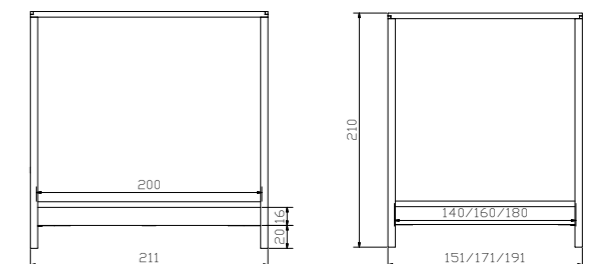

				Dimension cm
Lurano	Bett Breiten Längen	lit largeurs longueurs	bed widths lengths	100, 120, 140, 160, 180 200, 210, 220

Alle Metallteile in Eisen weiss | toutes les parties métalliques en fer massif forgé à la main blanc | all metal parts in solid iron handforged white

Lurano	Bett Breiten Längen	lit largeurs longueurs	bed widths length	Dimension cm 100, 120, 140, 160, 180 200, 210, 220
---------------	---------------------------	------------------------------	-------------------------	---

				Dimension cm
Diva	Bett Breiten Länge	lit largeurs longueur	bed widths length	140, 160, 180 200
Sail	Baldachin-Tuch, Baumwolle weiss Breiten Länge	tissu de baldaquin, coton blanc largeurs longueur	canopy cloth, cotton white widths length	140, 160, 180 200

Dimension cm

				Dimension cm
Diva	Bett, massiv Breiten Länge	lit, massif largeurs longueur	bed, solid widths length	140, 160, 180 200
Sail	Baldachin-Tuch, Baumwolle weiss	tissu de baldaquin, coton blanc	canopy cloth, cotton white	140, 160, 180 200
Silvio inox	Herrendiener	valet	dressboy	45/28/103
Lovara	Kommode	commode	chest of drawers	90/40/75
Dupla	Nachttisch	table de nuit	bedside table	48/40/35