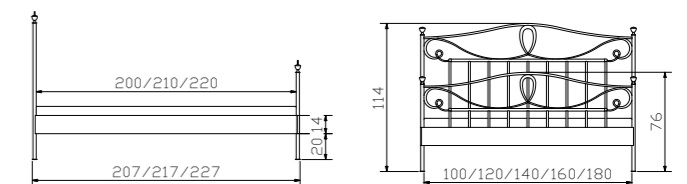

ROMANTIC

Cura	Nachttisch	table de nuit	bedside table	Dimension cm 42/37/50
-------------	------------	---------------	---------------	---------------------------------

Cerete	Bett Breiten Längen	lit largeurs longueurs	bed widths lengths	Dimension cm 140, 160, 180, 200 200, 210, 220
---------------	---------------------------	------------------------------	--------------------------	--

Alle Metallteile in Massiveisen handgeschmiedet schmiedeisenfarbig | toutes les parties métalliques en fer massif forgé à la main teinté fer | all metal parts in solid iron handforged iron coloured

				Dimension cm
Aska*	Sekretär, weiss	secrétaire, blanc	bureau, white	120/60/85
Circo 44*	Nachttisch/Hocker	table de nuit/tabouret	bedside table/stool	Ø 45/44
Cura	Nachttisch	table de nuit	bedside table	42/37/50

				Dimension cm
Lurano	Bett Breiten Längen	lit largeurs longueurs	bed widths lengths	100, 120, 140, 160, 180 200, 210, 220

Alle Metallteile in Eisen weiss | toutes les parties métalliques en fer massif forgé à la main blanc | all metal parts in solid iron handforged white

***Beimöbel siehe Register 2** | accessoires voir index 2 | accessories see index 2

Cura	Nachttisch	table de nuit	bedside table	Dimension cm 42/37/50
-------------	------------	---------------	---------------	---------------------------------