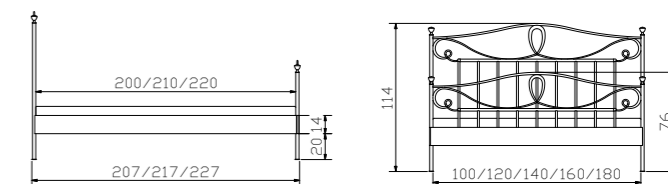

Cura	Nachttisch	table de nuit	bedside table	Dimension cm 42/37/50

Lurano	Bett Breiten Längen	lit largeurs longueurs	bed widths length	Dimension cm 100, 120, 140, 160, 180 200, 210, 220

Alle Metallteile in Eisen schmiedeisenfarbig | toutes les parties métalliques en fer massif forgé à la main teinté fer | all metal parts in solid iron handforged iron coloured