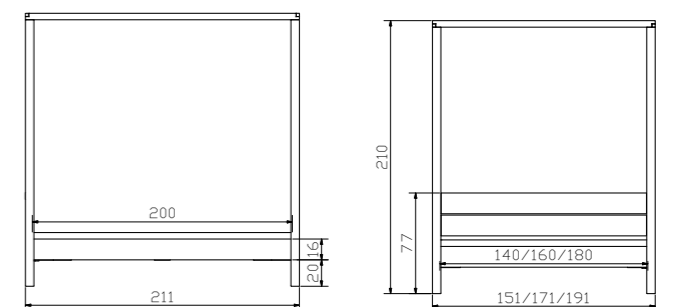

				Dimension cm
Diva	Bett Breiten Länge	lit largeurs longueur	bed widths length	140, 160, 180 200
Sail	Baldachin-Tuch, Baumwolle weiss Breiten Länge	tissu de baldaquin, coton blanc largeurs longueur	canopy cloth, cotton white widths length	140, 160, 180 200

Dimension cm

				Dimension cm
Two	Kopfteil zu Diva Breiten	tête de lit pour Diva largeurs	headboard for Diva widths	140, 160, 180
Suny	Kissen (2er Set) Kunstleder cabana 307	coussin (set de 2) cuir synthétique cabana 307	cushion (set of 2) synthetic leather cabana 307	55/6/40

Dimension cm

				Dimension cm
Diva	Bett, massiv Breiten Länge	lit, massif largeurs longueur	bed, solid widths length	140, 160, 180 200
Sail	Baldachin-Tuch, Baumwolle weiss	tissu de baldaquin, coton blanc	canopy cloth, cotton white	140, 160, 180 200
Silvio inox	Herrendiener	valet	dressboy	45/28/103
Lovara	Kommode	commode	chest of drawers	90/40/75
Dupla	Nachttisch	table de nuit	bedside table	48/40/35